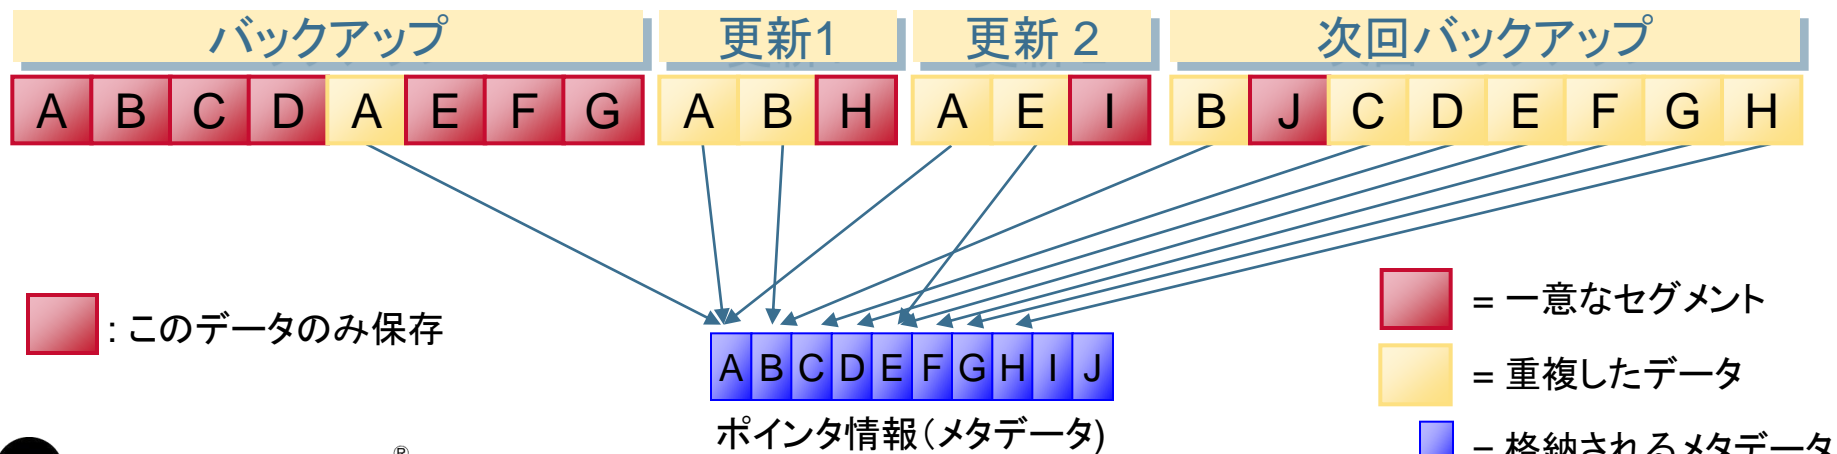

WANS 製品のご紹介

(和びすネットワークストレージ)

株式会社 和びす

企業内のデータは年率60%で増加している

- 企業が保存しているデータは年率60%の成長率で増加している。
- データが増加しているためデータセンターに導入しているストレージ製品の容量は年々増加している。
- こんなことはないですか？
 - ファイル名に日付を入れほぼ同じ内容のデータが複数保存されている
 - メールの添付でファイルを受け取った複数のユーザが同じファイルを別々のフォルダに保存している
 - WEBサーバなど同じ機能を持つサーバが、同じOSのバックアップを複数台分取得している
 - 障害に備えたバックアップを何世代も保存している

重なっているデータは保存しない

- 重なっているデータを保存しない技術＝重複排除
- 重複排除とは、ストレージに転送もしくは保存したデータから重複したブロックを認識し、ポイント情報のみを残し、重なったデータを保存せずにストレージ容量を削減する技術です。
- 扱うデータによって、実容量と比べ500分の1までデータ容量を削減することができると言われている
- 主に、毎日ほぼ同じデータを保存し重複排除箇所が多いバックアップデータに使用すると効果が出る