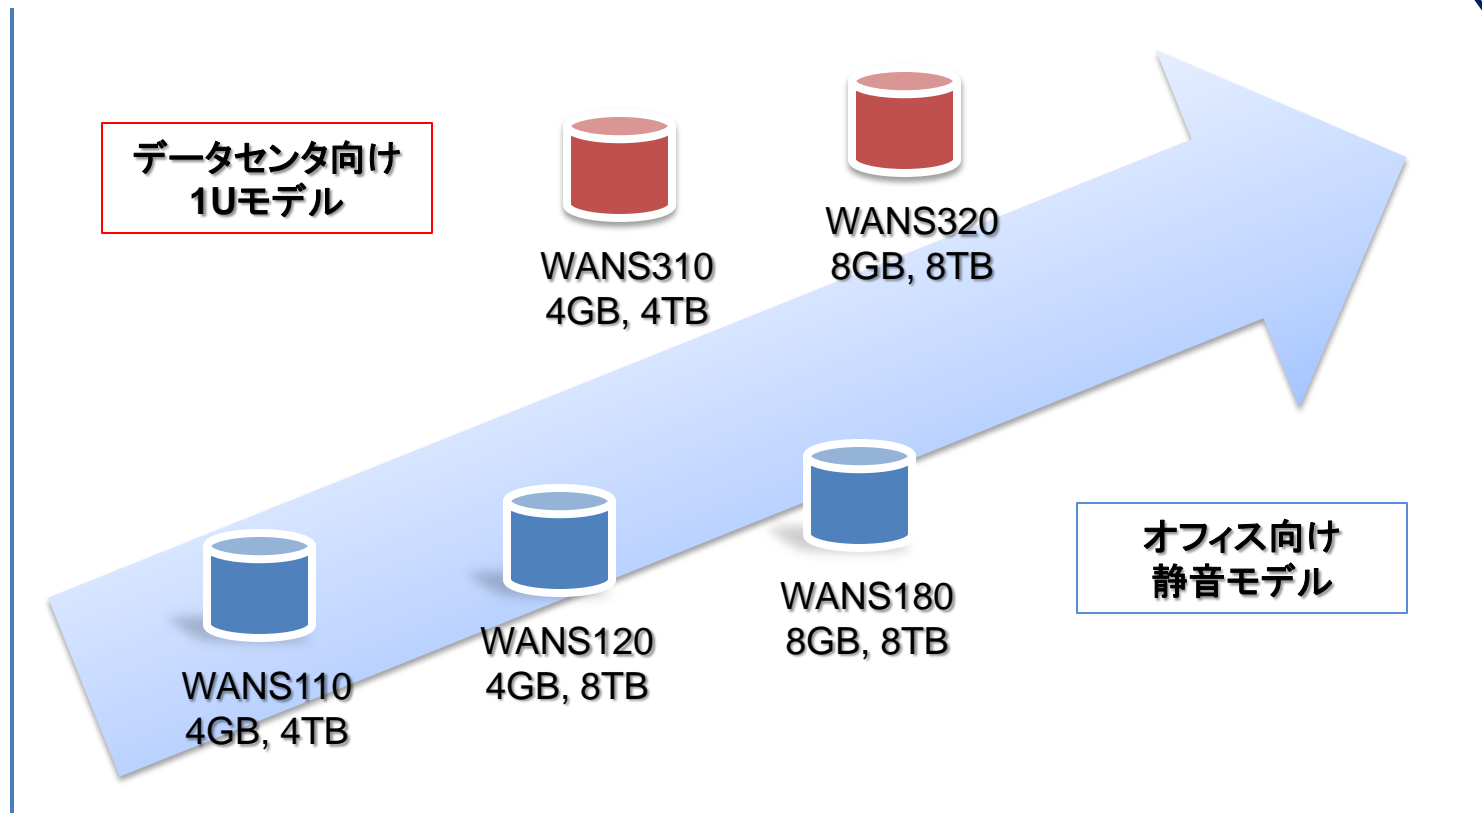

WANS 製品ロードマップ

容量、性能

時期