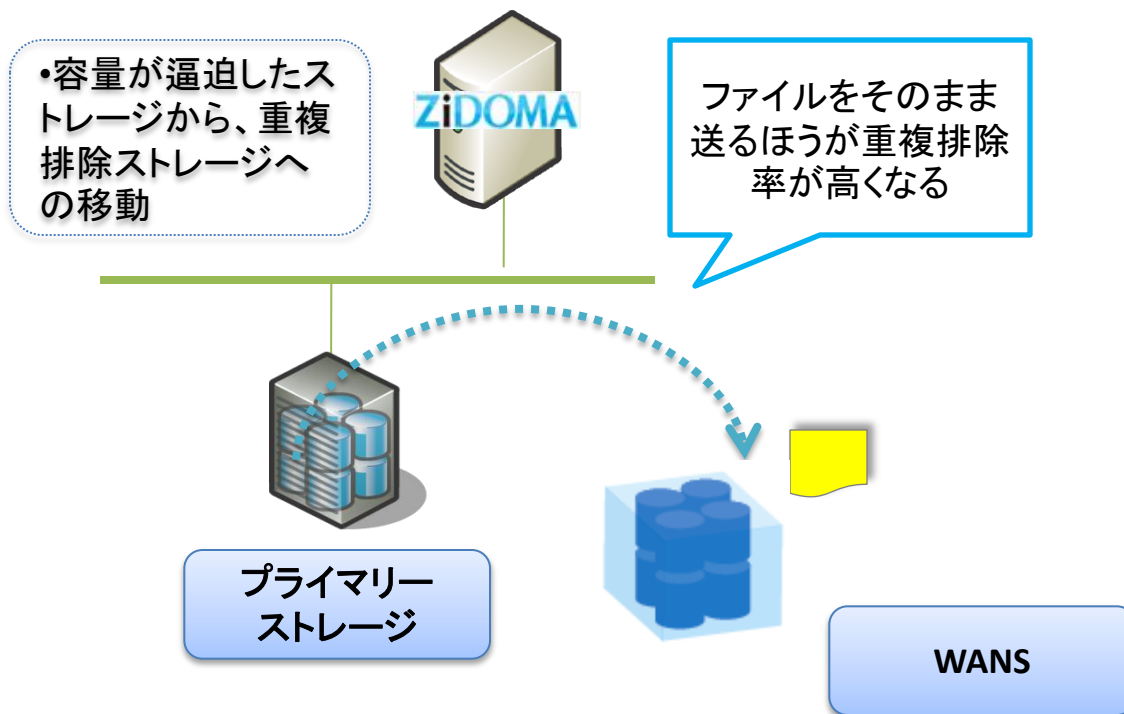

重なっているデータは保存しない

- 重なっているデータを保存しない技術＝重複排除
- 重複排除とは、ストレージに転送もしくは保存したデータから重複したブロックを認識し、ポイント情報のみを残し、重なったデータを保存せずにストレージ容量を削減する技術です。
- 扱うデータによって、実容量と比べ500分の1までデータ容量を削減することができると言われている
- 主に、毎日ほぼ同じデータを保存し重複排除箇所が多いバックアップデータに使用すると効果が出る

WANS 製品の概要

和びす ネットワークストレージ = WANS

(Wabisu Network Storage)

- ファイルサーバ用として、社内のWindows PCのデータ共有に
- バックアップ用として、社内PCデータやLinux環境のデータのバックアップに
- オープンソース技術を活用し、低コストでストレージを提供
- 高い信頼性を確保
 - ディスク2重障害まで保護可能なRAID6を構成
- 低コストで高性能ストレージを提供
 - スナップショット機能
 - 重複排除機能
- 自動で簡単な管理
 - 勝手にRAID6
 - 勝手に重複排除
 - 勝手にPCバックアップ

重複排除で容量
が10%以下に

WANS 製品詳細

- GUIによる簡単設定(パワーオンから15分で利用可能)
- オフィスに置いても気にならない静音設計
- サポートするRAIDタイプ
 - RAID5、RAID6
- 対応プロトコル: NFS、CIFS、iSCSI (外付けディスク利用可)
- モデル 2機種
 1. SATAモデル: SATA 1TB x 4 (大容量、コストパフォーマンス)
※SATA 2TBモデルも提供予定
 2. SSDモデル: SSD 160GB x 4 (静音、省エネ)

ziDOMAとの連携 1

- VMwareの仮想サーバフォルダ、ISOイメージ(OSインストールデータ)、システムバックアップなど毎日ほぼ変わらないデータを移動させることで重複排除に掛かりやすいデータを保存
- バックアップソフトウェアによる圧縮ではなく、ファイルをそのまま送ることで重複排除率が高くなる

ziDOMAとの連携 2

- 災害対策システムとして、重複排除されたデータを遠隔地へ転送するため、ネットワークの負荷を軽減できる
- 圧縮せずファイルを送ることで非常に高い重複排除率が望める