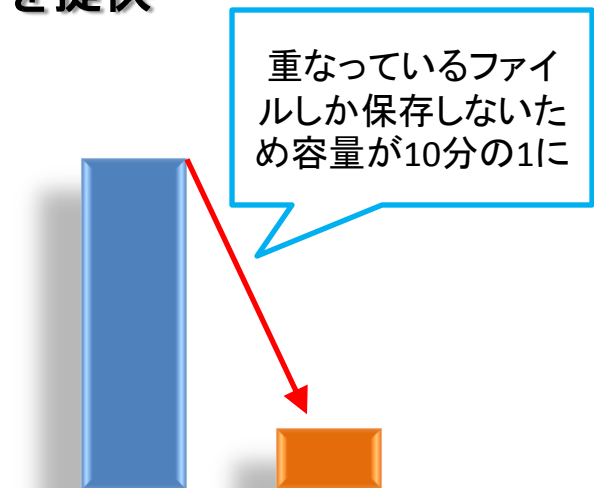

WANS 製品の概要

和びす ネットワークストレージ = WANS

(Wabisu Network Storage)

- ファイルサーバ用として、社内のWindows PCのデータ共有に
- バックアップ用として、社内PCデータやLinux環境のデータのバックアップに
- オープンソース技術を活用し、低コストでストレージを提供
- 高い信頼性を確保
  - ディスク2重障害まで保護可能なRAID6を構成
- 低コストで高性能ストレージを提供
  - スナップショット機能
  - 重複排除機能
- 自動で簡単な管理
  - 勝手にRAID6
  - 勝手に重複排除
  - 勝手にPCバックアップ

重複排除で容量
が10%以下に