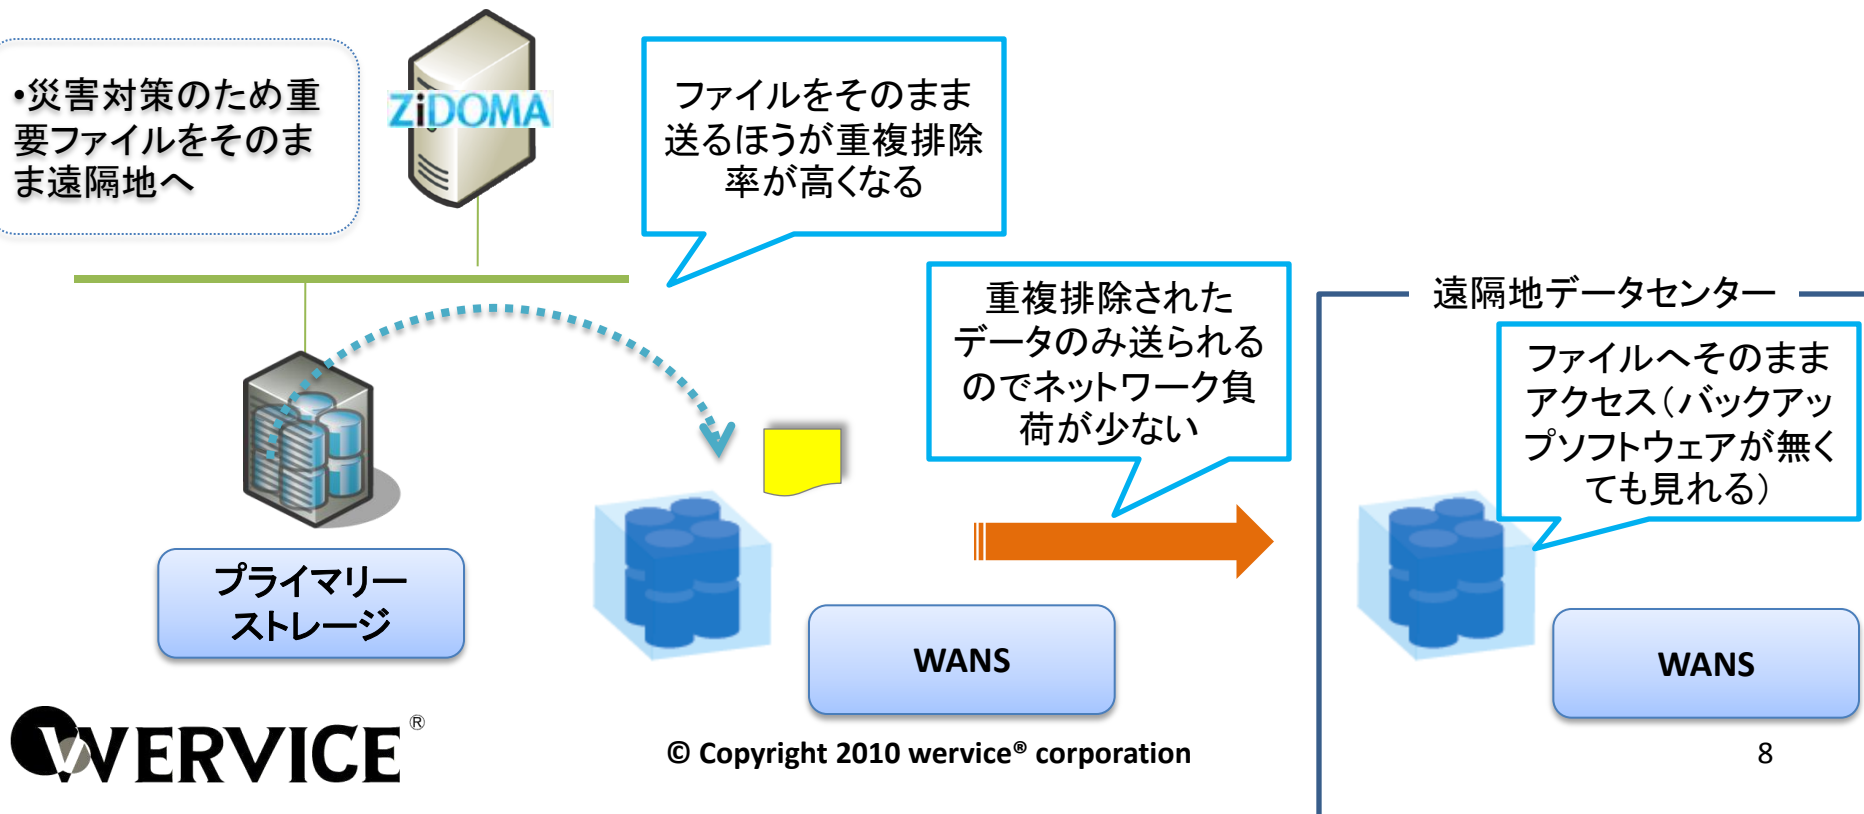

重なっているデータは保存しない

- 重なっているデータを保存しない技術＝重複排除
- 重複排除とは、ストレージに転送もしくは保存したデータから重複したブロックを認識し、ポイント情報のみを残し、重なったデータを保存せずにストレージ容量を削減する技術です。
- 扱うデータによって、実容量と比べ500分の1までデータ容量を削減することができると言われている
- 主に、毎日ほぼ同じデータを保存し重複排除箇所が多いバックアップデータに使用すると効果が出る

重複排除で容量
が10%以下に

WANS 製品詳細

- GUIによる簡単設定(パワーオンから15分で利用可能)
- オフィスに置いても気にならない静音設計
- サポートするRAIDタイプ
 - RAID5、RAID6
- 対応プロトコル: NFS、CIFS、iSCSI (外付けディスク利用可)
- モデル 2機種
 1. SATAモデル: SATA 1TB x 4 (大容量、コストパフォーマンス)
※SATA 2TBモデルも提供予定
 2. SSDモデル: SSD 160GB x 4 (静音、省エネ)

ziDOMAとの連携 1

- VMwareの仮想サーバフォルダ、ISOイメージ(OSインストールデータ)、システムバックアップなど毎日ほぼ変わらないデータを移動させることで重複排除に掛かりやすいデータを保存
- バックアップソフトウェアによる圧縮ではなく、ファイルをそのまま送ることで重複排除率が高くなる

ziDOMAとの連携 2

- 災害対策システムとして、重複排除されたデータを遠隔地へ転送するため、ネットワークの負荷を軽減できる
- 圧縮せずファイルを送ることで非常に高い重複排除率が望める