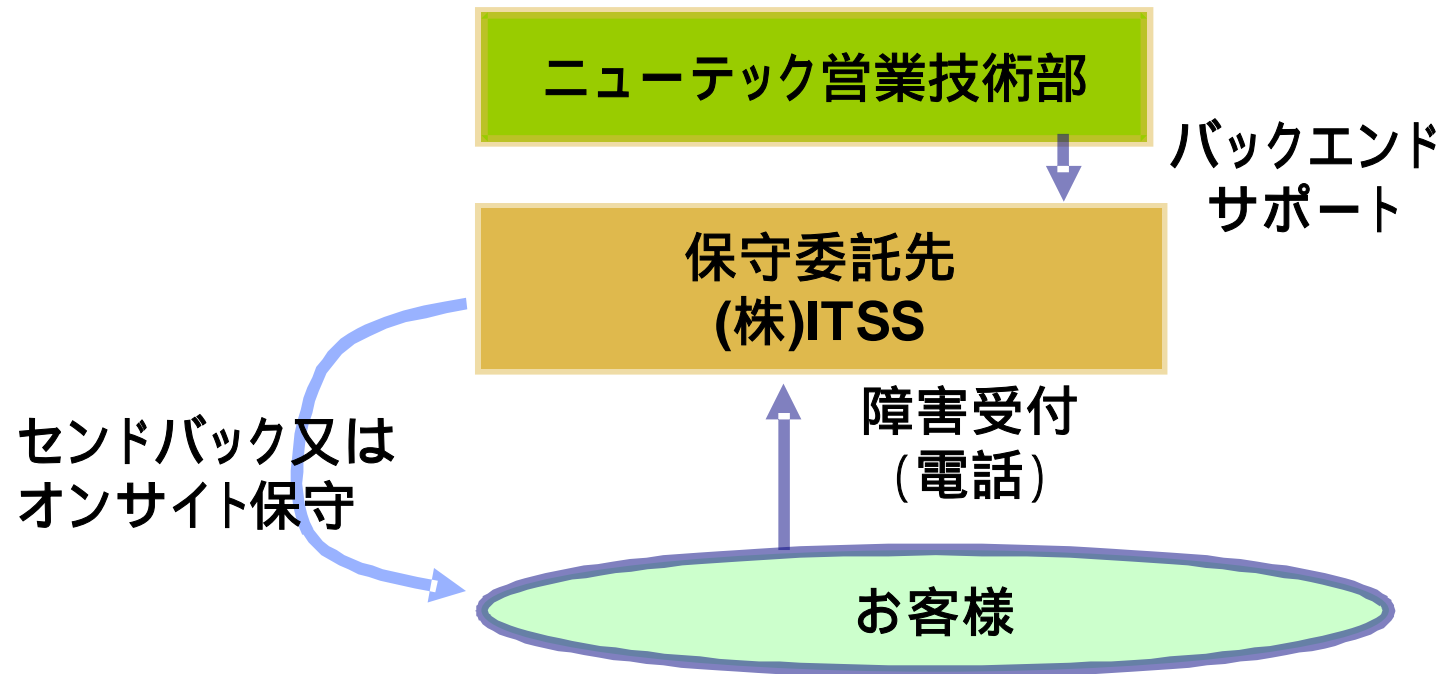

4Uサーバ 背面

4Uサーバ 内部構造

各CPUにメモリーライザー
2枚装着可能
メモリーライザー上には
DIMMが8枚装着可能

ニューテックの保守体制

ニューテックの製品保守体制

営業技術部と保守委託先との連携により全国24×7保守体制を構築

注: ITSS(IT ストレージサービス)はニューテックの出資会社です。

保守サービスと区分