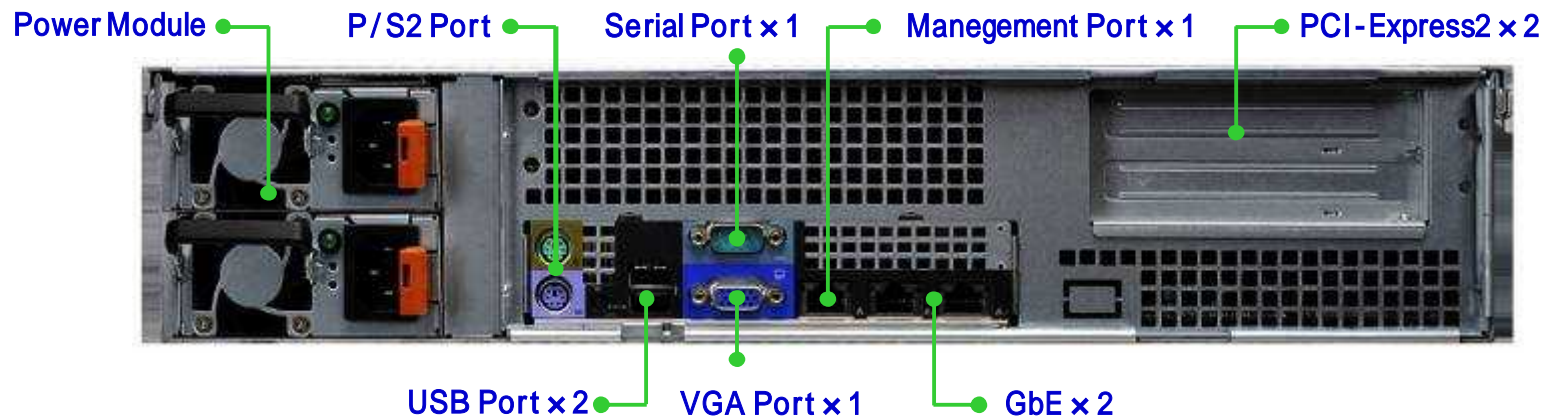

2Uサーバ フロント・背面