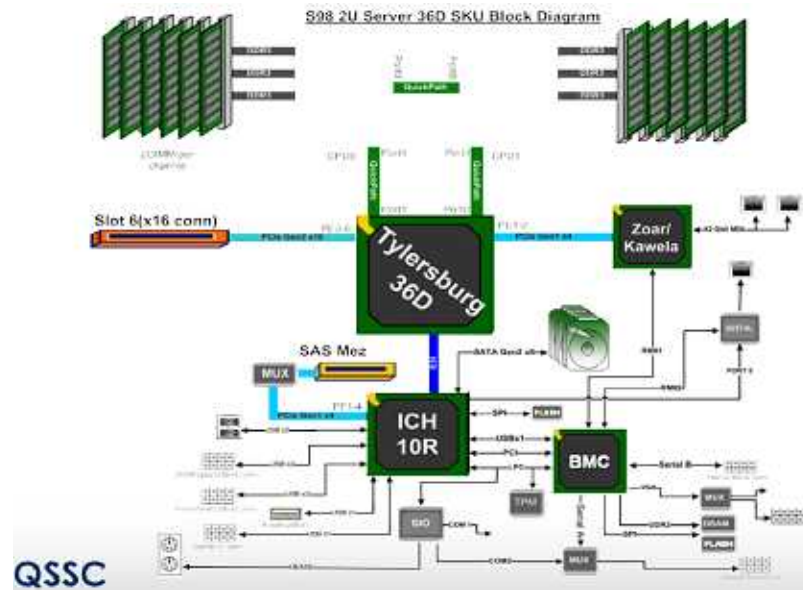

1Uサーバ フロント・背面

1Uサーバ 内部

1Uサーバ 主な構成要素

型番	分類	内容	max
QSSC-98J	サーバ部品	1U4bay Redundant ver. Dual - PSU W/O Power Cord	1
E5502	サーバ部品	Intel Xeon E5502(1.86GHz)4M	2
E5504	サーバ部品	Intel Xeon E5504(2.0GHz)4M	2
E5620	サーバ部品	Intel Xeon E5620(2.4GHz)12M	2
X5670	サーバ部品	Intel Xeon X5670(2.93GHz)12M	2
2GB 1066MHz DDR3	サーバ部品	MEM: 2GB 1066MHz DDR3 ECC Reg	6/CPU
4GB 1066MHz DDR3	サーバ部品	MEM: 4GB 1066MHz DDR3 ECC Reg	6/CPU
8GB 1066MHz DDR3	サーバ部品	MEM: 8GB 1066MHz DDR3 ECC Reg	6/CPU
HDS722020ALA330	サーバ部品	SATA2TB 7200rpm	4
HDS721010CLA332	サーバ部品	SATA1TB 7200rpm	4
HDS721050CLA362	サーバ部品	SATA500GB 7200rpm	4
ST3300655SS	サーバ部品	SAS300GB 15000rpm	4
ST3146356SS	サーバ部品	SAS146GB 15000rpm	4
SSC980 1064E Mezz card	サーバ部品	SSC980 1064E Mezz card RAID0/1	1
INT-AXXROMBSASRM	サーバ部品	LSI1078メザニン RAID0/1/5/6	1
PRO-SUPTKEX4650	サーバ部品	EX4650 RAID0/1/5/6 PCIスロット使用	1
E10G41AT2	オプション	10GbE Intel E10G41AT2 (single port) PCIスロット使用	1
EXPI9402PT	オプション	PRO1000 PT DUAL PORT PCIスロット使用	1
ACコード	添付品		2
2P-3P変換コネクタ	添付品	CM-38 VEM NON-PB black	2
LANケーブル	添付品		任意
輸送箱	梱包材		必須
マニュアル	添付品		必須

NAP - 6500 (2Uサーバ)

- QSSC 980 2U Server
 - Processor Support : 2 Intel® Xeon® processors, 5500 / 5600 series
 - Chipset : Intel® 5520(Tylersburg-36D)
 - Memory Support : 12 DDR3 DIMM sockets (registered or unbuffered) 6 channel native
 - HDD Support : 12 x 3.5" SAS/SATAII Hot-Swap
 - Power Supply : 80+ Gold High efficiency 750W AC Redundant
 - ネットワークマネジメント機能(含むKVM over IP)
 - VMware認証登録中(2010年9月現在)