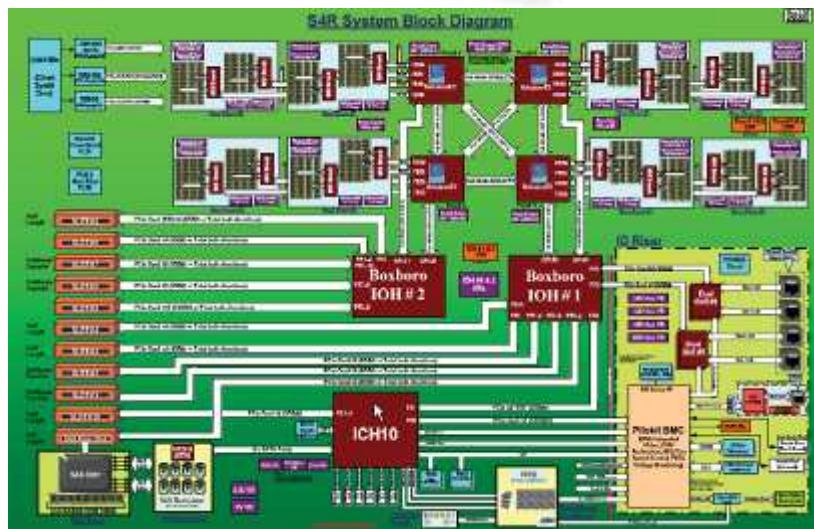

BMCによる遠隔制御(1U/2U共通仕様)

- 1U/2UサーバにはBMC (Base Management Controller)が搭載されており下記の機能を実現しています。
 - KVM over IP機能でBIOS、OS画面の制御また制御側のデバイス(例: ODD)を制御対象サーバにマウントすることも可能。
 - JAVAベースの専用コンソールで、ネットワーク上の複数サーバを一元管理可能
 - ネットワーク経由での電源ON/OFF/REBOOTが可能。また、スケジューリングも可。
 - 各種コンポーネントの状態、ログを確認可能
 - e-mail通知機能

NAP - S4R (4Uサーバ)

- QSSC S4R 4U Server
 - Processor Support : Multi-core Intel® Xeon® processor 7500 series
 - Chipset : Intel® 7500 Chipset + ICH10R
 - Memory Support : DDR3 Registered DIMMs (with ECC)
 - HDD Support : 6 x 2.5" SATAII Hot-Swap (Value SKU)
8 x 2.5" SAS/SATAII Hot-Swap (Enterprise SKU)
 - Power Supply : 2 x 850W non-redundant PSU in Value SKU and 4 x 850W redundant PSU in Enterprise SKU
 - KVM over IP
 - VMware認証済み

4Uサーバ 背面

4Uサーバ 内部構造

各CPUにメモリーライザー
2枚装着可能
メモリーライザー上には
DIMMが8枚装着可能

ニューテックの保守体制

ニューテックの製品保守体制

営業技術部と保守委託先との連携により全国24×7保守体制を構築

注: ITSS(IT ストレージサービス)はニューテックの出資会社です。

保守サービスと区分