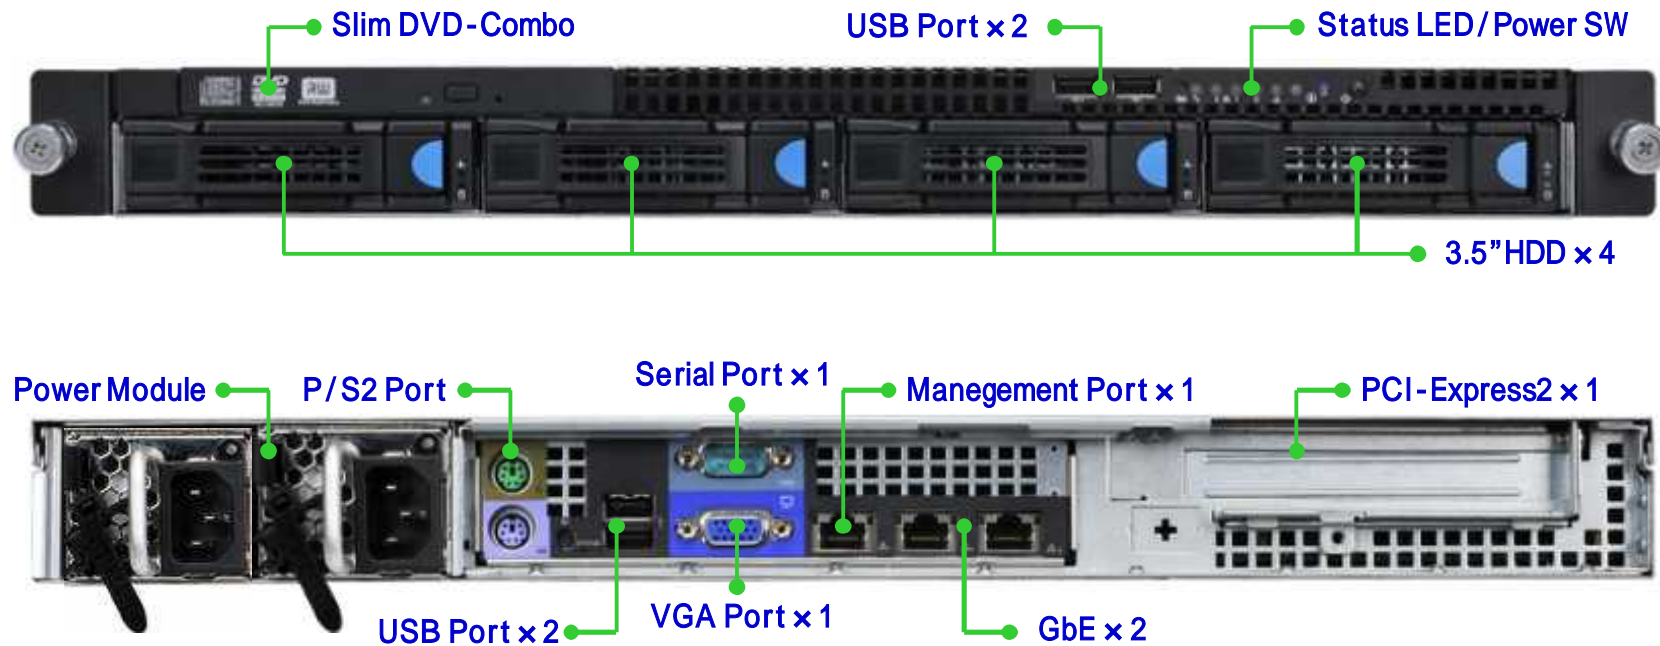

- N A P - S 4 R :QSSC-S4R (4U)
 - 2.5”HDD x 6 or 8
 - XEON 7500番台x4個搭載
 - メモリ max.512GB

NAP - 6100 (1Uサーバ)

- QSSC 98J 1U Server
 - Processor Support : 2 Intel® Xeon® processors, 5500 / 5600 series
 - Chipset : Intel® 5520(Tylersburg-36D)
 - Memory Support : 12 DDR3 DIMM sockets (registered or unbuffered) 6 channel native
 - HDD Support : 4 x 3.5" or 10 x 2.5" SAS/SATAII Hot-Swap
 - Power Supply : 80+ Gold High efficiency 650W AC Redundant or 80+ 500W AC
 - ネットワークマネジメント機能 (含むKVM over IP)
 - VMware認証済み

1Uサーバ フロント・背面

1Uサーバ 内部

1Uサーバ 主な構成要素

型番	分類	内容	max
QSSC-98J	サーバ部品	1U4bay Redundant ver. Dual - PSU W/O Power Cord	1
E5502	サーバ部品	Intel Xeon E5502(1.86GHz)4M	2
E5504	サーバ部品	Intel Xeon E5504(2.0GHz)4M	2
E5620	サーバ部品	Intel Xeon E5620(2.4GHz)12M	2
X5670	サーバ部品	Intel Xeon X5670(2.93GHz)12M	2
2GB 1066MHz DDR3	サーバ部品	MEM: 2GB 1066MHz DDR3 ECC Reg	6/CPU
4GB 1066MHz DDR3	サーバ部品	MEM: 4GB 1066MHz DDR3 ECC Reg	6/CPU
8GB 1066MHz DDR3	サーバ部品	MEM: 8GB 1066MHz DDR3 ECC Reg	6/CPU
HDS722020ALA330	サーバ部品	SATA2TB 7200rpm	4
HDS721010CLA332	サーバ部品	SATA1TB 7200rpm	4
HDS721050CLA362	サーバ部品	SATA500GB 7200rpm	4
ST3300655SS	サーバ部品	SAS300GB 15000rpm	4
ST3146356SS	サーバ部品	SAS146GB 15000rpm	4
SSC980 1064E Mezz card	サーバ部品	SSC980 1064E Mezz card RAID0/1	1
INT-AXXROMBSASRM	サーバ部品	LSI1078メザニン RAID0/1/5/6	1
PRO-SUPTKEX4650	サーバ部品	EX4650 RAID0/1/5/6 PCIスロット使用	1
E10G41AT2	オプション	10GbE Intel E10G41AT2 (single port) PCIスロット使用	1
EXPI9402PT	オプション	PRO1000 PT DUAL PORT PCIスロット使用	1
ACコード	添付品		2
2P-3P変換コネクタ	添付品	CM-38 VEM NON-PB black	2
LANケーブル	添付品		任意
輸送箱	梱包材		必須
マニュアル	添付品		必須