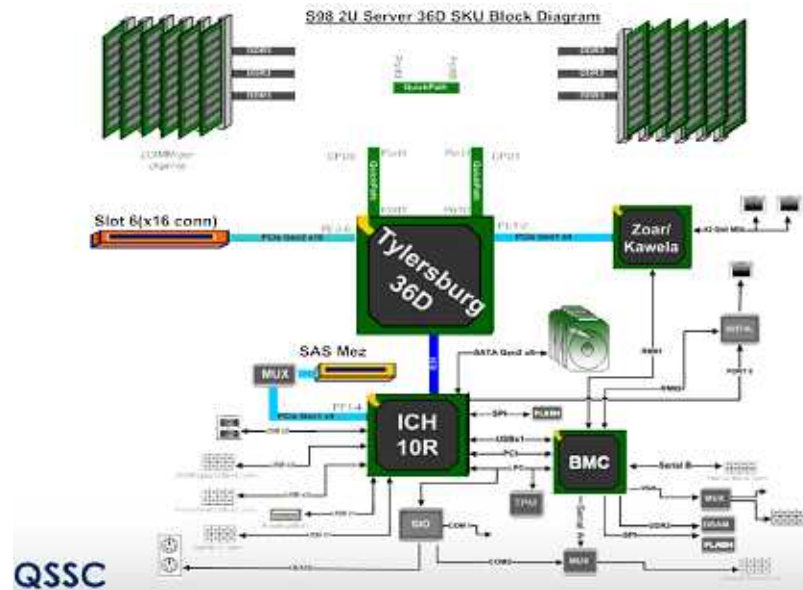

サーバ製品ご紹介

サーバ製品ラインナップ

■ サーバラインナップ

- N A P - 6 1 0 0 :QSSC-98J (1U)
 - 3.5” HDD x 4
 - XEON 5500番台or5600番台x2個搭載
 - メモリx12(max.96GB)

- N A P - 6 5 0 0 :QSSC-980 (2U)
 - 3.5” HDD x 12
 - XEON 5500番台or5600番台x2個搭載
 - メモリx12(max.96GB)

- N A P - S 4 R :QSSC-S4R (4U)
 - 2.5”HDD x 6 or 8
 - XEON 7500番台x4個搭載
 - メモリ max.512GB

NAP - 6100 (1Uサーバ)

- QSSC 98J 1U Server
 - Processor Support : 2 Intel® Xeon® processors, 5500 / 5600 series
 - Chipset : Intel® 5520(Tylersburg-36D)
 - Memory Support : 12 DDR3 DIMM sockets (registered or unbuffered) 6 channel native
 - HDD Support : 4 x 3.5" or 10 x 2.5" SAS/SATAII Hot-Swap
 - Power Supply : 80+ Gold High efficiency 650W AC Redundant or 80+ 500W AC
 - ネットワークマネジメント機能 (含むKVM over IP)
 - VMware認証済み

1Uサーバ フロント・背面

1Uサーバ 内部

1Uサーバ 主な構成要素

型番	分類	内容	max
QSSC-98J	サーバ部品	1U4bay Redundant ver. Dual - PSU W/O Power Cord	1
E5502	サーバ部品	Intel Xeon E5502(1.86GHz)4M	2
E5504	サーバ部品	Intel Xeon E5504(2.0GHz)4M	2
E5620	サーバ部品	Intel Xeon E5620(2.4GHz)12M	2
X5670	サーバ部品	Intel Xeon X5670(2.93GHz)12M	2
2GB 1066MHz DDR3	サーバ部品	MEM: 2GB 1066MHz DDR3 ECC Reg	6/CPU
4GB 1066MHz DDR3	サーバ部品	MEM: 4GB 1066MHz DDR3 ECC Reg	6/CPU
8GB 1066MHz DDR3	サーバ部品	MEM: 8GB 1066MHz DDR3 ECC Reg	6/CPU
HDS722020ALA330	サーバ部品	SATA2TB 7200rpm	4
HDS721010CLA332	サーバ部品	SATA1TB 7200rpm	4
HDS721050CLA362	サーバ部品	SATA500GB 7200rpm	4
ST3300655SS	サーバ部品	SAS300GB 15000rpm	4
ST3146356SS	サーバ部品	SAS146GB 15000rpm	4
SSC980 1064E Mezz card	サーバ部品	SSC980 1064E Mezz card RAID0/1	1
INT-AXXROMBSASRM	サーバ部品	LSI1078メザニン RAID0/1/5/6	1
PRO-SUPTKEX4650	サーバ部品	EX4650 RAID0/1/5/6 PCIスロット使用	1
E10G41AT2	オプション	10GbE Intel E10G41AT2 (single port) PCIスロット使用	1
EXPI9402PT	オプション	PRO1000 PT DUAL PORT PCIスロット使用	1
ACコード	添付品		2
2P-3P変換コネクタ	添付品	CM-38 VEM NON-PB black	2
LANケーブル	添付品		任意
輸送箱	梱包材		必須
マニュアル	添付品		必須