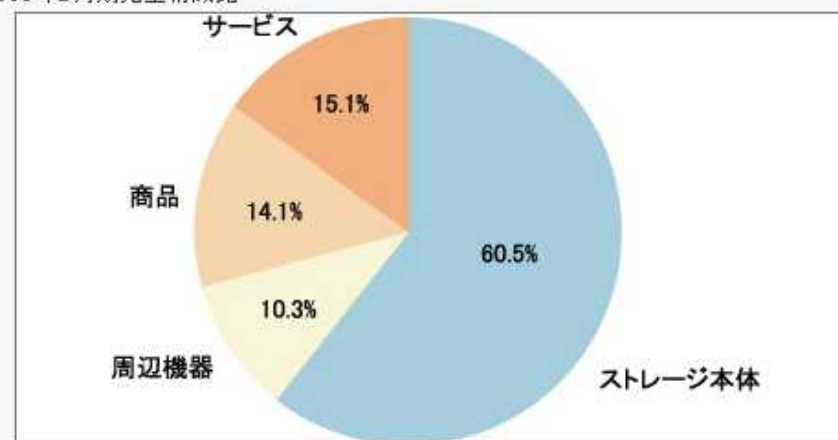

株式会社ニューテック概要

会社名称	株式会社ニューテック Newtech Co., Ltd.
設立	1982年3月
資本金	496,310,000円
取締役	笠原康人 (代表取締役) 岩田郁雄 北方敬一 (カナモト取締役)
事業内容	ストレージ及びソリューションの開発・製造・販売・保守
売上金額	25.6億円 (2010年2月期)
ISO認証	ISO9001 (品質) ISO14001 (環境) ISO27001 (ISMS)
株式上場	JASDAQ (証券コード6734)
参加業界団体	SNIA-J, JDSF

JASDAQ

Securities code: 6734

FS 540286 / ISO 9001:2008

EMS 540287 / ISO 14001:2004

IS 530606 / ISO 27001:2005

■ 08年2月期売上構成比

www.newtech.co.jp