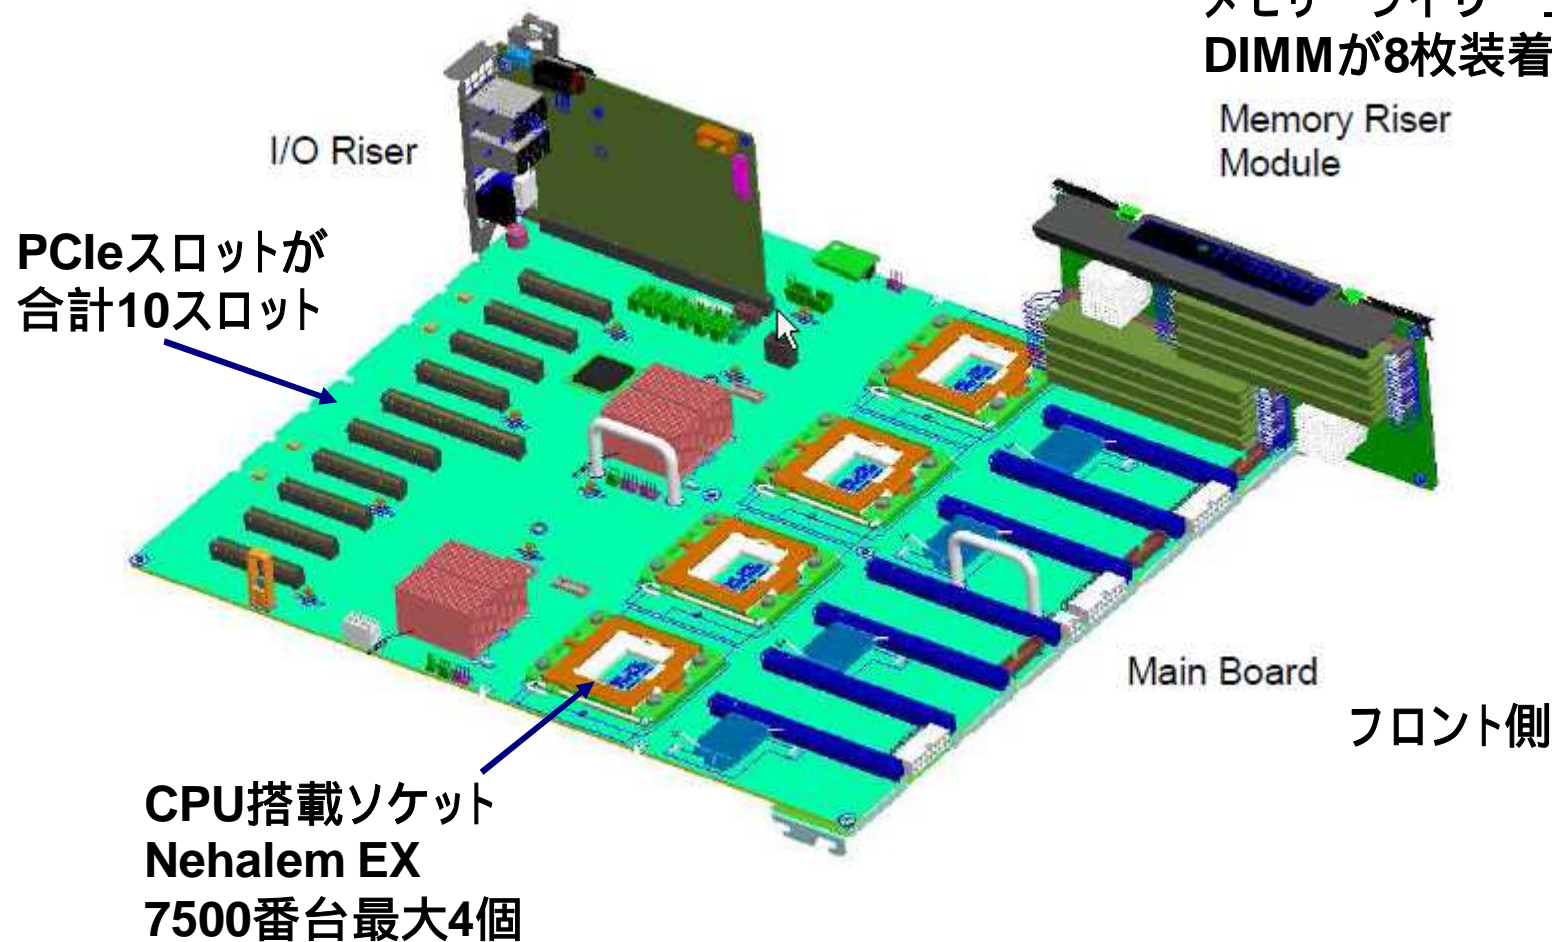

BMCによる遠隔制御(1U/2U共通仕様)

- 1U/2UサーバにはBMC (Base Management Controller)が搭載されており下記の機能を実現しています。
 - KVM over IP機能でBIOS、OS画面の制御また制御側のデバイス(例: ODD)を制御対象サーバにマウントすることも可能。
 - JAVAベースの専用コンソールで、ネットワーク上の複数サーバを一元管理可能
 - ネットワーク経由での電源ON/OFF/REBOOTが可能。また、スケジューリングも可。
 - 各種コンポーネントの状態、ログを確認可能
 - e-mail通知機能

NAP - S4R (4Uサーバ)

- QSSC S4R 4U Server
 - Processor Support : Multi-core Intel® Xeon® processor 7500 series
 - Chipset : Intel® 7500 Chipset + ICH10R
 - Memory Support : DDR3 Registered DIMMs (with ECC)
 - HDD Support : 6 x 2.5" SATAII Hot-Swap (Value SKU)
8 x 2.5" SAS/SATAII Hot-Swap (Enterprise SKU)
 - Power Supply : 2 x 850W non-redundant PSU in Value SKU and 4 x 850W redundant PSU in Enterprise SKU
 - KVM over IP
 - VMware認証済み

4Uサーバ 背面

4Uサーバ 内部構造

各CPUにメモリーライザー
2枚装着可能
メモリーライザー上には
DIMMが8枚装着可能

ニューテックの保守体制

ニューテックの製品保守体制

営業技術部と保守委託先との連携により全国24×7保守体制を構築

注: ITSS(IT ストレージサービス)はニューテックの出資会社です。

保守サービスと区分