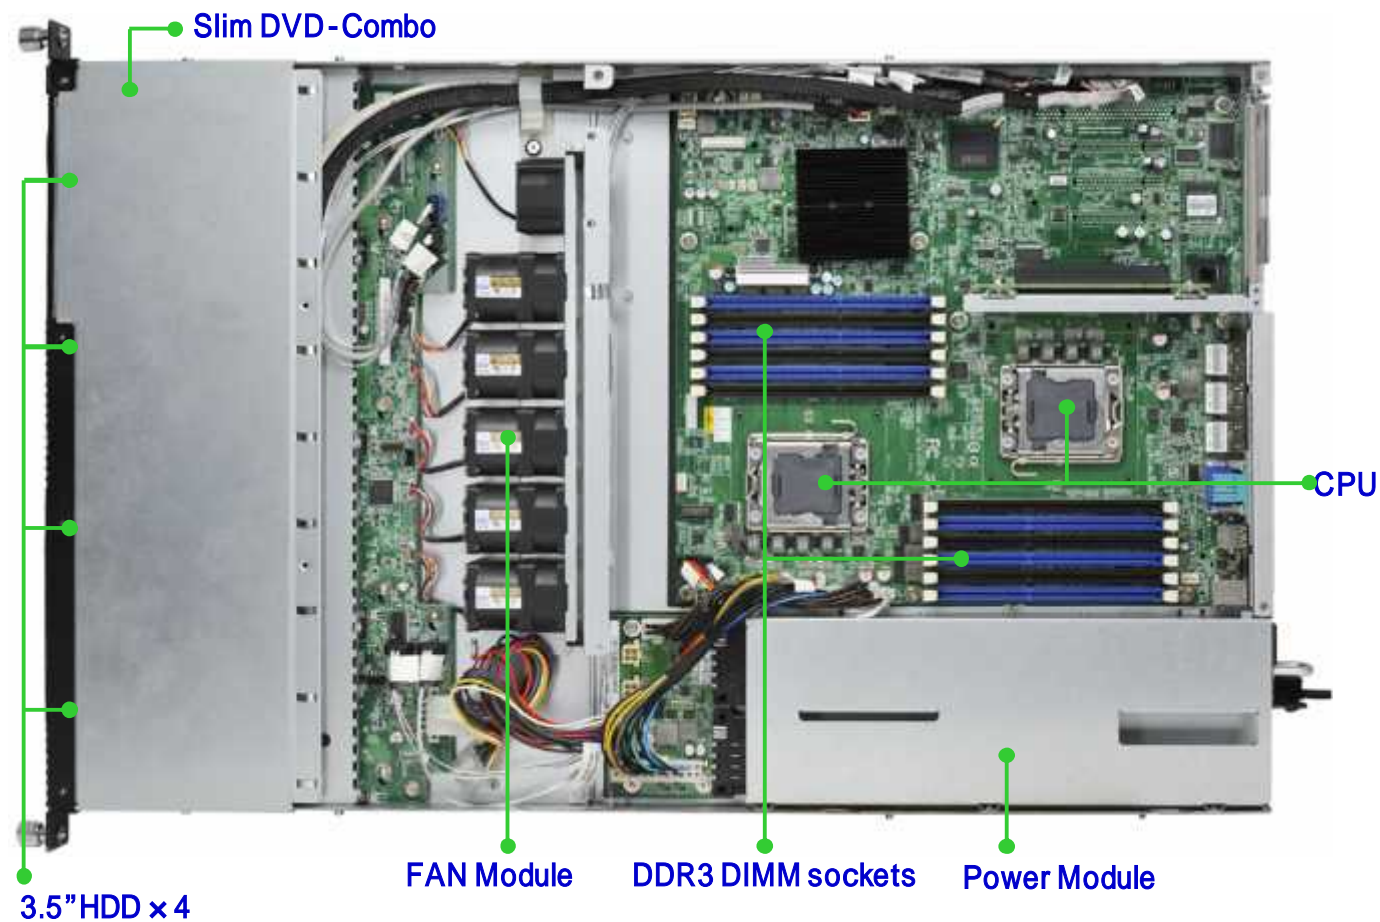

1Uサーバ フロント・背面

1Uサーバ 内部

1Uサーバ 主な構成要素

型番	分類	内容	max
QSSC-98J	サーバ部品	1U4bay Redundant ver. Dual - PSU W/O Power Cord	1
E5502	サーバ部品	Intel Xeon E5502(1.86GHz)4M	2
E5504	サーバ部品	Intel Xeon E5504(2.0GHz)4M	2
E5620	サーバ部品	Intel Xeon E5620(2.4GHz)12M	2
X5670	サーバ部品	Intel Xeon X5670(2.93GHz)12M	2
2GB 1066MHz DDR3	サーバ部品	MEM: 2GB 1066MHz DDR3 ECC Reg	6/CPU
4GB 1066MHz DDR3	サーバ部品	MEM: 4GB 1066MHz DDR3 ECC Reg	6/CPU
8GB 1066MHz DDR3	サーバ部品	MEM: 8GB 1066MHz DDR3 ECC Reg	6/CPU
HDS722020ALA330	サーバ部品	SATA2TB 7200rpm	4
HDS721010CLA332	サーバ部品	SATA1TB 7200rpm	4
HDS721050CLA362	サーバ部品	SATA500GB 7200rpm	4
ST3300655SS	サーバ部品	SAS300GB 15000rpm	4
ST3146356SS	サーバ部品	SAS146GB 15000rpm	4
SSC980 1064E Mezz card	サーバ部品	SSC980 1064E Mezz card RAID0/1	1
INT-AXXROMBSASRM	サーバ部品	LSI1078メザニン RAID0/1/5/6	1
PRO-SUPTKEX4650	サーバ部品	EX4650 RAID0/1/5/6 PCIスロット使用	1
E10G41AT2	オプション	10GbE Intel E10G41AT2 (single port) PCIスロット使用	1
EXPI9402PT	オプション	PRO1000 PT DUAL PORT PCIスロット使用	1
ACコード	添付品		2
2P-3P変換コネクタ	添付品	CM-38 VEM NON-PB black	2
LANケーブル	添付品		任意
輸送箱	梱包材		必須
マニュアル	添付品		必須